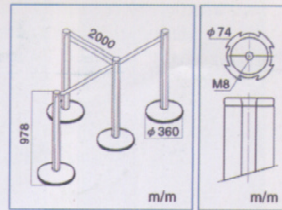

不銹鋼告示牌
STAINLESS STEEL SIGNBOARDS

Model: 900-A2
不銹鋼圍欄秩序座
H.94 x dia.35cm

Model: 830-A
H.152 x 62 x 73cm

Model: 860-A
H.135 x 25 x 36cm
Model: 890-A
H.126 x 50 x 45cm

Model: 840-A
H.142 x 45 x 60cm
Model: 850-A
H.153 x 60 x 45cm

Model: 840-C
H.1565 x 65 x 80cm

Model: 810-A
H.152 x 62 x 73cm

Model: 820-A
H.150 x 65 x 73cm