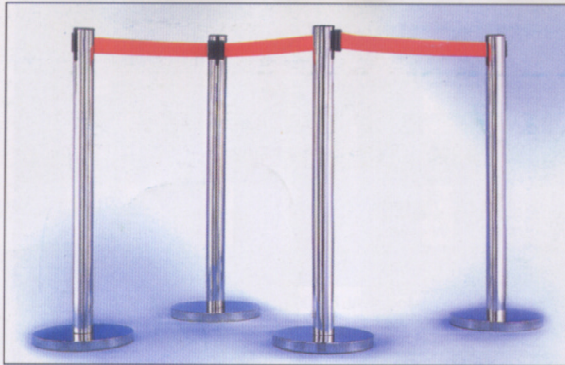

不銹鋼告示牌
STAINLESS STEEL SIGNBOARDS

Model: 900-A2
不銹鋼圍欄秩序座
H.94 x dia.35cm

Model: 830-A
H.152 x 62 x 73cm

Model: 860-A
H.135 x 25 x 36cm
Model: 890-A
H.126 x 50 x 45cm

Model: 840-A
H.142 x 45 x 60cm
Model: 850-A
H.153 x 60 x 45cm

Model: 840-C
H.1565 x 65 x 80cm

Model: 810-A
H.152 x 62 x 73cm

Model: 820-A
H.150 x 65 x 73cm